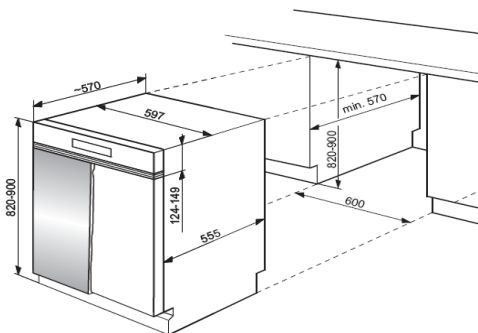

ADG8793A++PCTRIX

Schéma d'installation - lave vaisselle intégrable

Equipement

P10

10 programmes

3 niveaux de lavage

Filtre Autoclean

Options

Départ différé 24h

Tablettes

PowerClean

Multizone

NOMBRE DE PROGRAMMES

Programme	Disponibilité
Plage de températures de lavage (°C)	7 plages de 40 à 70°C
6ème Sens 40-70°C	OUI
6ème Sens 50-65°C	-
Autoprogramme	-
Trempage à froid	OUI
Fragile 40°C	OUI
Rapide 45°C	OUI
ECO 50°C	OUI
Demi-charge 50°C	-
FastEveryday 60°C (Quotidien rapide)	OUI
Intensif 65°C	OUI
Vapeur	OUI
Antibactérien	OUI
Silence 39db (Nuit 50°C)	OUI

OPTIONS

PowerClean	OUI
Tablettes	OUI
Demi-charge	-
Multizone	OUI
Antibactérien	-

CONFORT D'UTILISATION

Départ différé (Digital 1-24h / les 24/8h)	Digital 24h
Indicateur de temps restant	OUI
Voyant de sel et liquide de rinçage	OUI
Sécurité	WATERSTOP + ANTIFUITE
Filtre Autoclean (auto-nettoyant)	OUI
Voyant lumineux pendant le cycle (FD)	-

AMENAGEMENT INTERIEUR

3ème tiroir	OUI
Panier inférieur :	
- picots rabattables	6
- poignée	OUI
- paniers à couverts nomades	1
Panier supérieur :	
- picots rabattables	OUI
- flaps escamotables	2
- poignée	OUI
- réglable en hauteur	OUI
- amovible	OUI

EQUIPEMENT

Raccordement eau chaude jusqu'à 60°C	OUI
Cuve inox	OUI
Porte pleine autocompensée / panneau kg max	OUI / IX: 6,5
Profondeur avec porte ouverte à 90°C (mm)	1150
Montage en colonne jusqu'à 50cm du sol	-
Pieds réglables	OUI
Pied arrière réglable de l'avant	OUI
Eco résistance hors cuve	OUI

CARACTERISTIQUES TECHNIQUES

Poids net/avec emballage (kg)	43 / 44,2
Dimensions nettes du produit en cm (HxLxP)	82 x 59,7 x 55,5
Dimensions avec emballage en cm (HxLxP)	84 x 64 x 66
Dimensions d'encastrement	82 à 90 x 60 x 57