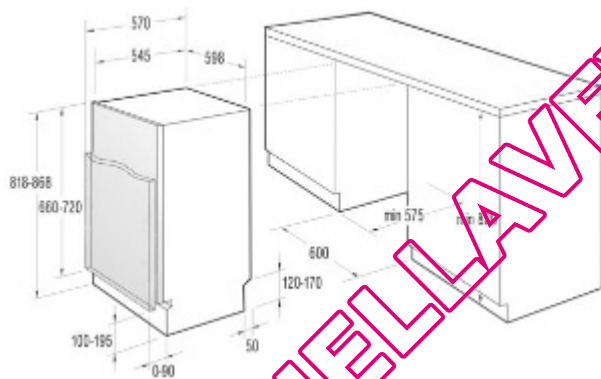

Lave-vaisselle tout intégrable GV62324X

Fonctionnement

Auto-diagnostic des pannes
Capteur de propreté
Départ différé 0-9 heures

Programmes

5 programmes: Programme automatique; Programme express; Programme Bio; Programme express intensif; Pré-lavage, Rinçage et séchage

Nombre de couverts: 12
Durée du programme (min.): 140 min.
Température de lavage (°C): 38, 45, 55, 65, 70 °C

Caractéristiques

Cuve en acier inoxydable
Couleur des paniers: Gris
Panier supérieur réglable en hauteur
Pieds réglables
Réglage en hauteur: 50 mm
Indicateurs électroniques de réserves de sel régénérant et liquide de rinçage
Témoin lumineux et sonore de fin de programme
Voyant de niveau de sel
Voyant de niveau de produit de rinçage
Indicateur d'erreurs
Résistance hors cuve
Bras de lavage: 2
Tablette pour ustensiles longs
Système 3 en 1 (pastille, poudre, liquide)
Filtre autonettoyant
Système de réglage du panier supérieur: Multiclic
Panneau décoratif de porte en option

Systèmes de sécurité

Aqua Stop Total

Caractéristiques techniques/Dimensions

Classe énergétique: A-10%
Efficacité de lavage: A
Efficacité de séchage: A
Consommation d'énergie en programme normal (kWh): 1,01 kWh
Consommation d'eau: 12 l
Puissance de raccordement: 230 V
Niveau sonore: 49 dB(A)
Largeur: 598 mm
Dim. (L x H x P): 59,8 x 81,8 x 54,5 cm
Dimensions d'encastrement: 60 x 82 x 57,5 cm
Dimensions (produit emballé) (L x H x P): 65 x 89 x 67 cm
Poids brut: 43 kg
Code EAN: 3838942607097
Code EAN: 3838942607097

QUELLAVEVAISSELLE.COM