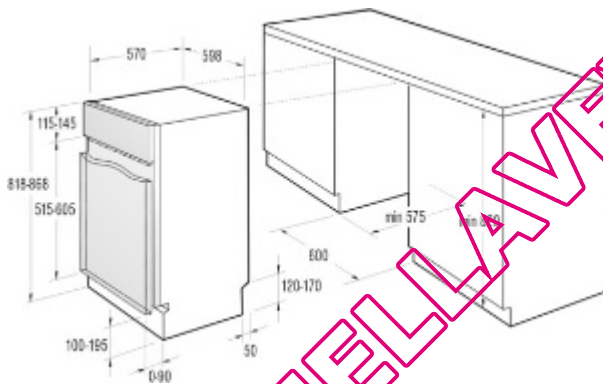

Caractéristiques

Cuve en acier inoxydable
Couleur des paniers: Gris
Panier supérieur réglable en hauteur
Pieds réglables
Réglage en hauteur: 70 mm
Panier inférieur modulable (picots rabattables)
Indicateurs électroniques de réserves de sel régénérant et liquide de rinçage
Témoin lumineux et sonore de fin de programme
Voyant de niveau de sel
Voyant de niveau de produit de rinçage
Indicateur d'erreurs
Résistance hors cuve
Bras de lavage: 2
Système de réglage du panier supérieur:
Montage du panneau décor

Système de sécurité

Aqua Stop Total

Caractéristiques techniques/Dimensions

Couleur 2: Noir
Classe énergétique: A-10%
Efficacité de lavage: A
Efficacité de séchage: A
Consommation d'énergie en programme normal (kWh): 1,01 kWh
Consommation d'eau: 12 l
Niveau sonore: 49 dB(A)
Largeur: 598 mm
Dimensions (L x H x P): 59,8 x 81,8 x 57 cm
Dimensions d'encastrement: 60 x 82 x 57,5 cm
Dimensions (produit emballé) (L x H x P): 65 x 89 x 67 cm
Poids brut: 44 kg
Code EAN: 3838942607042