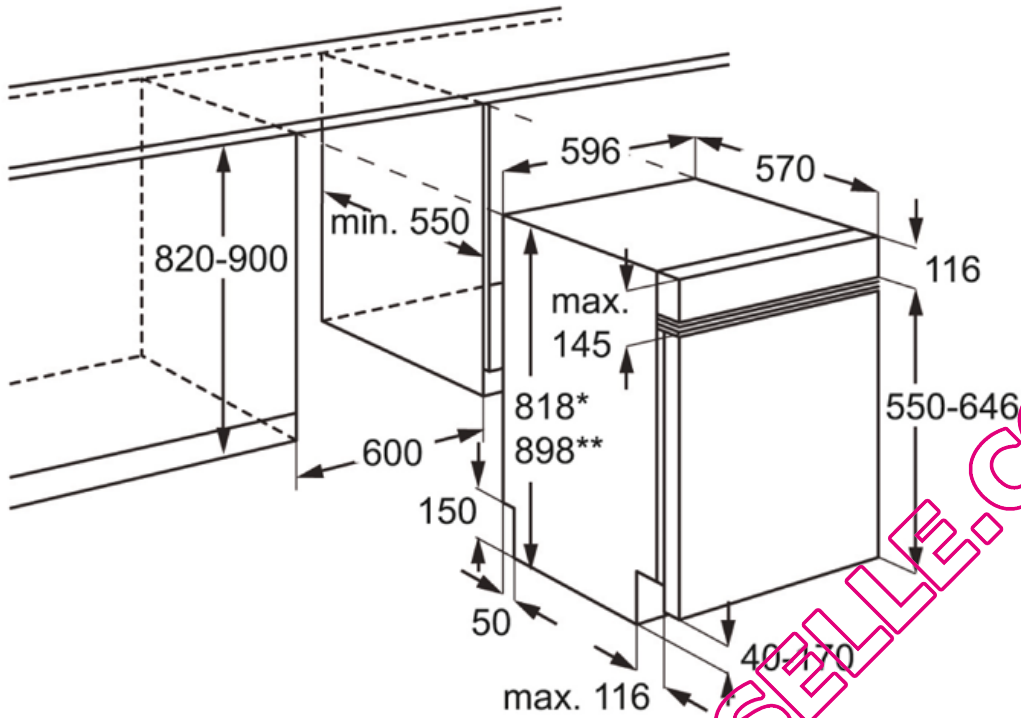

ESI6601ROX Lave-vaisselle

PSGBDW120D000003

QUELLAVAISSSELLE.COM