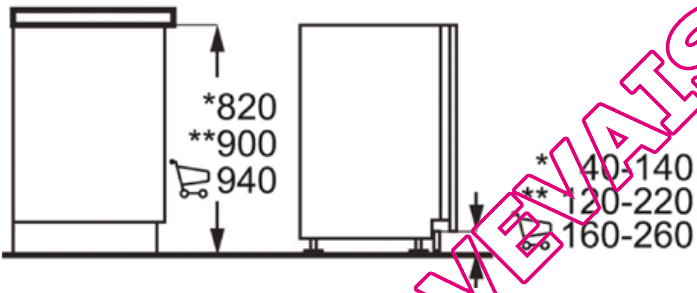

ESI6601ROX Lave-vaisselle

PSGBDW120D000003

QUELLAVAISSSELLE.COM