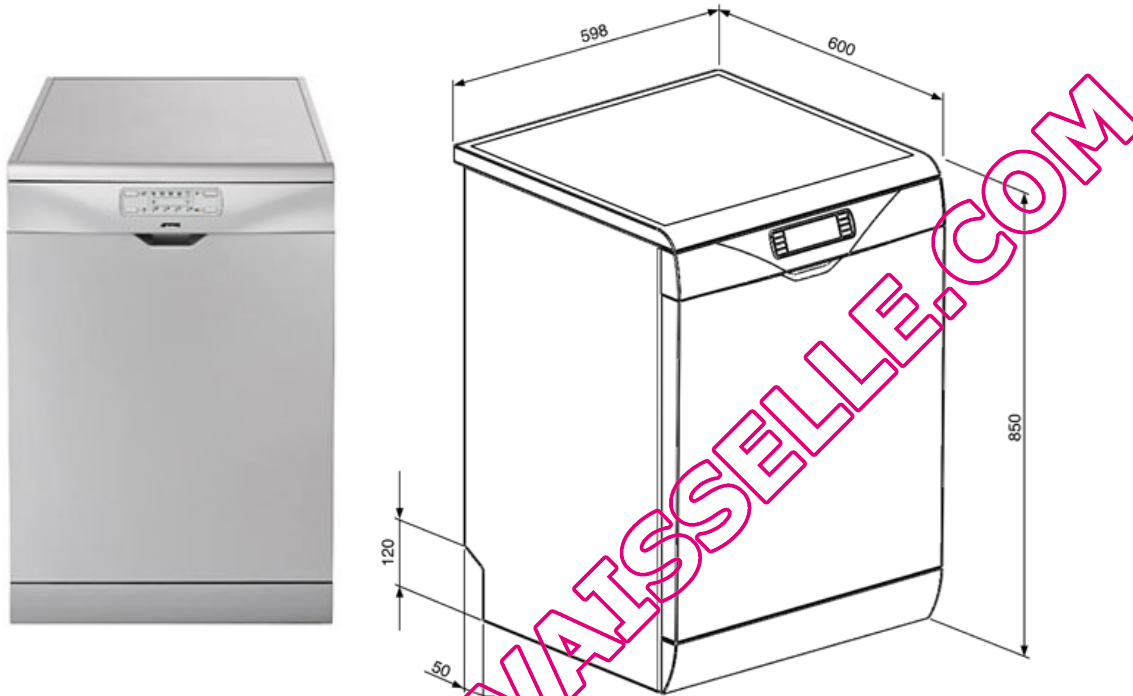

Lave-vaisselle pose libre, 60 cm,
orbital, gris métal
Classe énergétique A+A
EAN13: 8017709165499

• **Capacité 12 couverts** • 5 programmes : Trempage, **Rapide 27 min**, ECO, Normal, Super • 4 températures (38°C, 50°C, 65°C, 70°C) • Témoins lumineux : Départ différé, avancement du programme, sel et produit de rinçage • Option **tablettes FlexiTabs** • Option **Départ Différé 3-6-9-12 heures** • Trempage automatique d'attente en départ différé • Paniers gris avec supports bleu ciel • Panier supérieur réglable en hauteur par extraction • Panier inférieur avec support abattable • Cuve et contreporte inox • **Douchette d'aspersion en haut de la cuve** • Filtre inox auto nettoyant • **Système de lavage Orbital** • Adoucisseur d'eau à réglage électronique • **Résistance hors cuve** • **Antifuite, double sécurité** • Séchage à condensation fin de cycle • Charnières de porte équilibrées à pivot fixe • **Raccordement à l'eau chaude (max. 60°C) : économie énergétique jusqu'à 35%** • **Consommation d'eau : 12 litres/cycle, 3360 litres/an** • **Consommation d'énergie : 1,01 kWh/cycle - 289 kWh/an** • Stand-by : off 0,02 W - on 1,5 W • Durée 180 min • Cycle normatif de référence : ECO • Super silencieux : 48 dB (A) re 1pW • Puissance nominale : 1,96 kW • Classes : Energie A+, lavage A, séchage A

Versions

- LSA6448B2 - Blanc